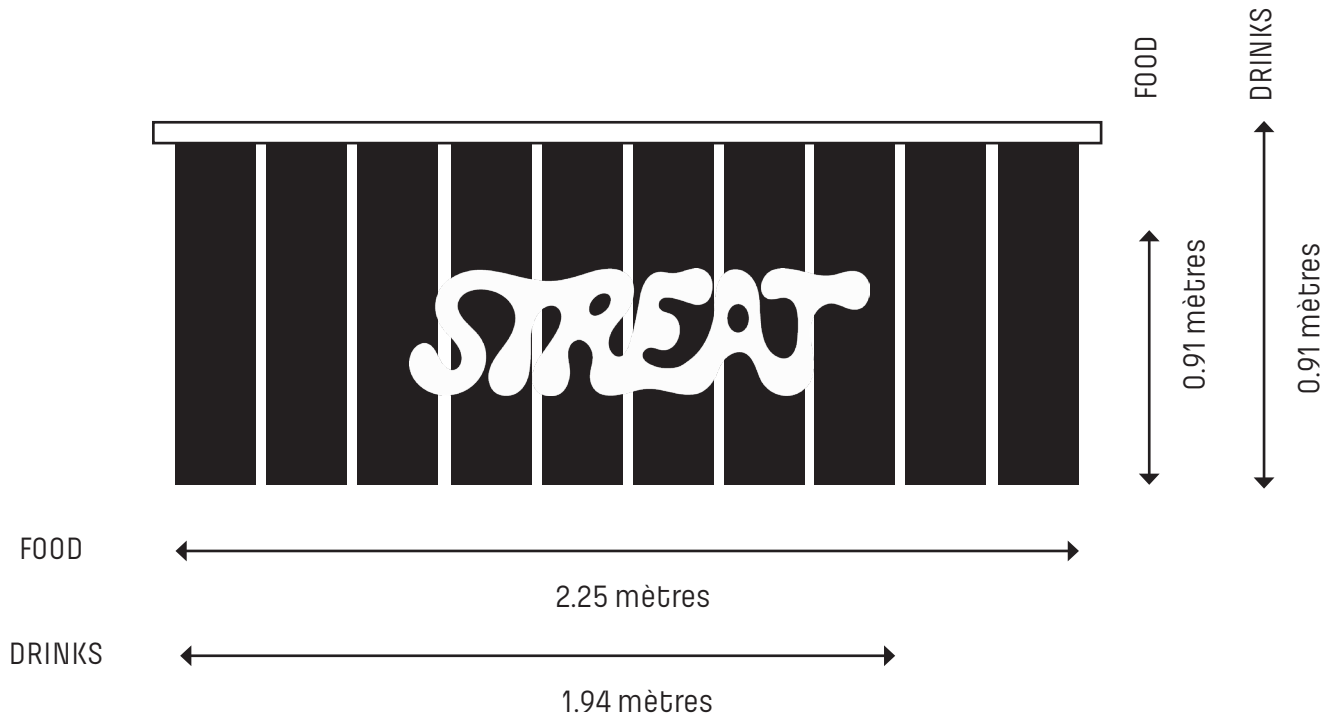

FICHE TECHNIQUE COMPTOIRS

STREAT

MESURES

COMPTOIR FOOD

Longueur : 2.25m

Hauteur : 0.91m

Largeur : 0.73m

COMPTOIR FOOD

Longueur : 1.94m

Hauteur : 1.10m

Largeur : 0.59m

BESOINS ÉLECTRIQUES

1X16 A Distance jusqu'à la prise : max. 25 m

AUTRE

- Permis de la commune/ville pour l'installation sur des lieux publics

STREAT FOODTRUCK